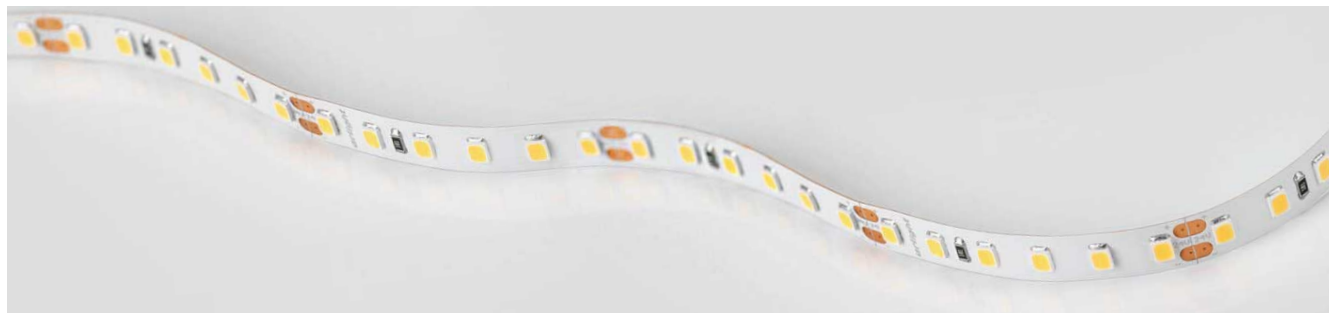

КАК СГИБАТЬ ЛЕНТУ

Правильный изгиб ленты. Минимальный радиус изгиба указан в инструкции к ленте.