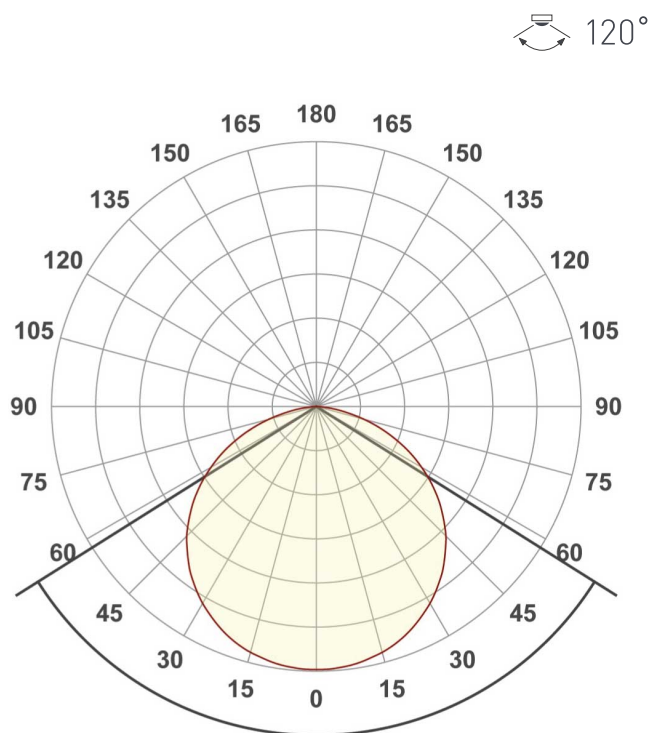

КСС (КРИВАЯ СИЛЫ СВЕТА)