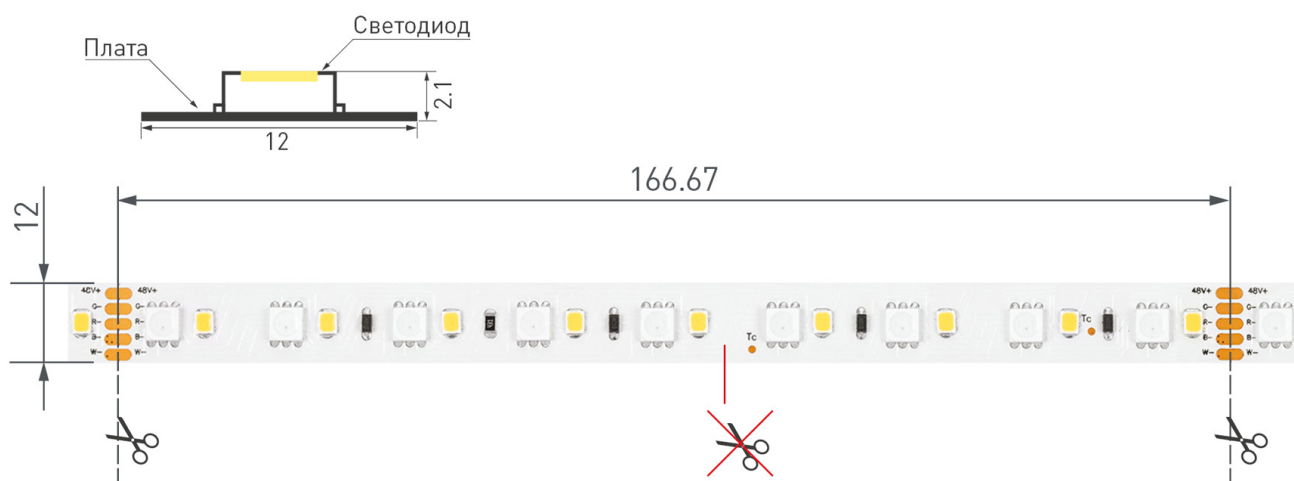

КОНСТРУКТИВНЫЙ ЧЕРТЕЖ