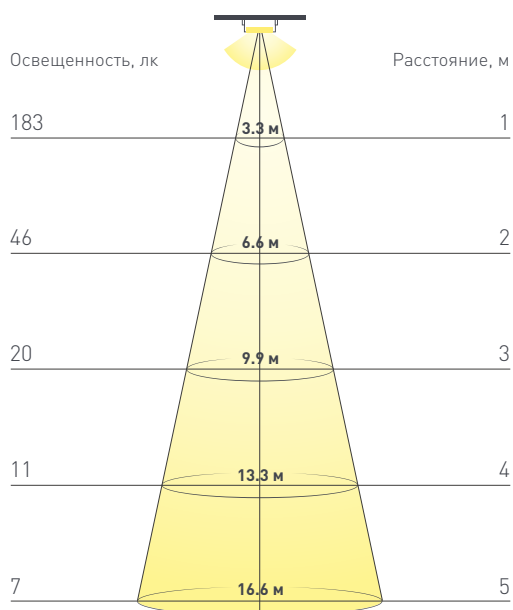

ФОТОМЕТРИЯ

ДИАГРАММА ОСВЕЩЕННОСТИ

КСС (КРИВАЯ СИЛЫ СВЕТА)

РЕКОМЕНДАЦИИ ПО ПОДКЛЮЧЕНИЮ И УСТАНОВКЕ

Максимальная длина подключения ленты — 5 м (1 катушка).

Схема 1. Подключение нескольких светодиодных лент с одной стороны.