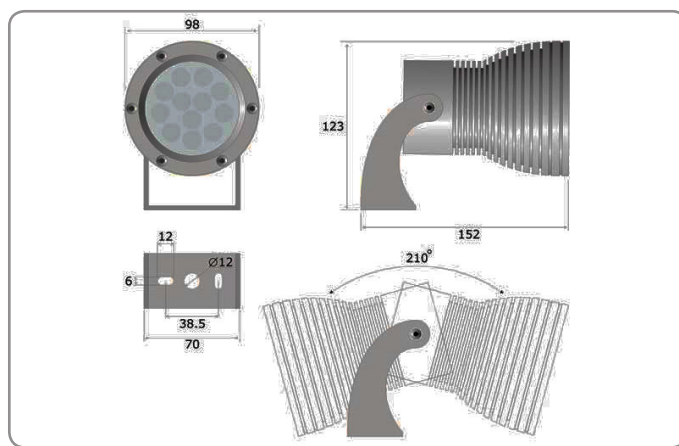

### Основные параметры

Оттенок (по заказу)	Теплый / Дневной / Холодный / Янтарный / Синий / Зеленый / Красный
Угол излучения	8°
Световой поток	max 1610lm
Производитель LED	CREE
Степень пыле-влагозащиты IP	IP 66
Напряжение питания	AC 176-265V
Диммирование	невозможно
Потребляемая мощность	27W ±5%
Рабочая температура	-40...+40°C
Размер (ДхШхВ) и вес	130x118x98мм 1,47кг
Опционально	различные цвета корпуса