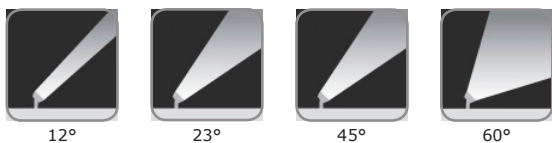

Компактный, но мощный светильник для малоэтажных зданий и объектов загородной недвижимости

Поворотно-наклонное крепление для идеальной юстировки луча

Уличный класс пыле-влагозащиты IP66

Защитная антислепящая шторка опционально

Много вариантов окраски корпуса в цвет фасада

Варианты углов излучения

Питание
AC 230V

Влагозащита
IP66

Широкий
диапазон
температур

Сертификат
Таможенного
Союза

Варианты цветности

Холодный белый
4900-5200K

Дневной белый
4000-4200K

Теплый белый
2900-3200K

Янтарный

Зеленый

Синий

Красный

Варианты цвета корпуса

Бежевый

Коричневый

Серебристый

Черный

Графит

Белый

Основные параметры

Оттенок (по заказу)	Теплый / Дневной / Холодный / Янтарный / Синий / Зеленый / Красный
Угол излучения (по заказу)	12° / 23° / 45° / 60°
Световой поток	max 810lm
Производитель LED	CREE
Степень пыле-влагозащиты IP	IP 66
Напряжение питания	AC 176-260V
Диммирование	невозможно
Потребляемая мощность	9W ±5%
Рабочая температура	-40...+40°C
Размер (ДхШхВ) и вес	111x68x82мм.; 0,52кг.
Опционально	различные цвета корпуса; бленда