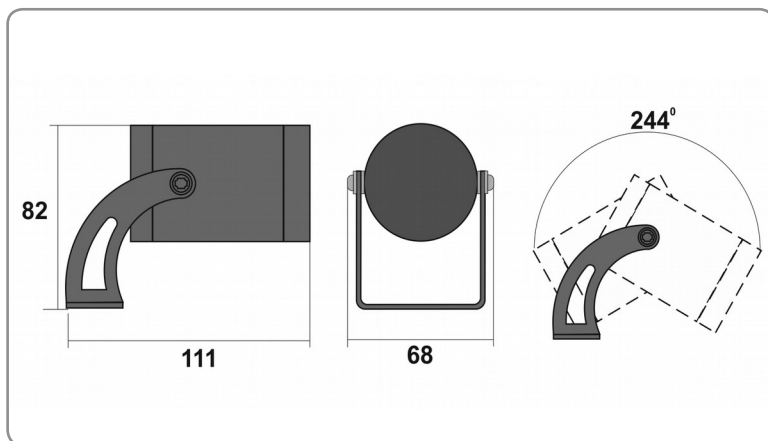

Коричневый

Серебристый

Черный

Графит

Белый

Основные параметры

Оттенок (по заказу)	Теплый / Дневной / Холодный / Янтарный / Синий / Зеленый / Красный
Угол излучения (по заказу)	12° / 23° / 45° / 60°
Световой поток	max 810lm
Производитель LED	CREE
Степень пыле-влагозащиты IP	IP 66
Напряжение питания	AC 176-260V
Диммирование	невозможно
Потребляемая мощность	9W ±5%
Рабочая температура	-40...+40°C
Размер (ДхШхВ) и вес	111x68x82мм.; 0,52кг.
Опционально	различные цвета корпуса; бленда