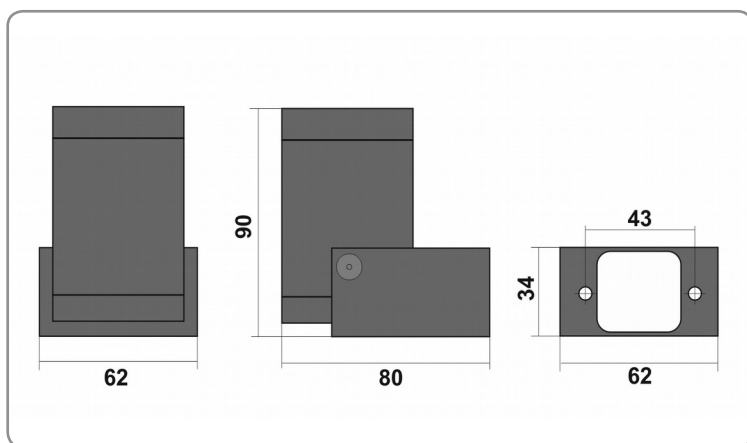

### Основные параметры

Оттенок (по заказу)	Теплый / Дневной / Холодный / Янтарный / Синий / Зеленый / Красный
Угол излучения (по заказу)	12° / 23° / 45° / 60°
Световой поток	max 810lm
Производитель LED	CREE
Степень пыле-влагозащиты IP	IP 66
Напряжение питания	AC 176-265V
Диммирование	невозможно
Потребляемая мощность	9W ±5%
Рабочая температура	-40...+40°C
Размер (ДхШхВ) и вес	90x62x80мм.; 0,52кг.
Опционально	различные цвета корпуса; бленда