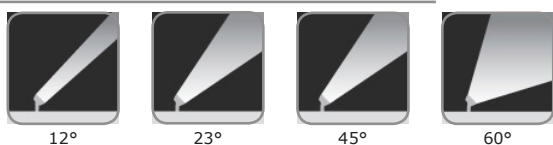

Компактный двусторонний светильник для малоэтажных зданий и объектов загородной недвижимости

Массивный пристенный кронштейн обеспечивает скрытую проводку

Уличный класс пыле-влагозащиты IP66

Лаконичный дизайн

Много вариантов окраски корпуса в цвет фасада

Варианты углов излучения

Питание
AC 230V

Влагозащита
IP66

Широкий
диапазон
температур

Сертификат
Таможенного
Союза

Варианты цветности

Варианты цвета корпуса

Двусторонний луч

Основные параметры

Оттенок (по заказу)	Теплый / Дневной / Холодный / Янтарный / Синий / Зеленый / Красный
Угол излучения (по заказу)	12° / 23° / 45° / 60°
Световой поток	max 2x810lm
Производитель LED	CREE
Степень пыле-влагозащиты IP	IP 66
Напряжение питания	AC 176-265V
Диммирование	невозможно
Потребляемая мощность	18W ±10%
Рабочая температура	-40...+40°C
Размер (ДхШхВ) и вес	145x62x80мм.; 0,75кг.
Опционально	различные цвета корпуса