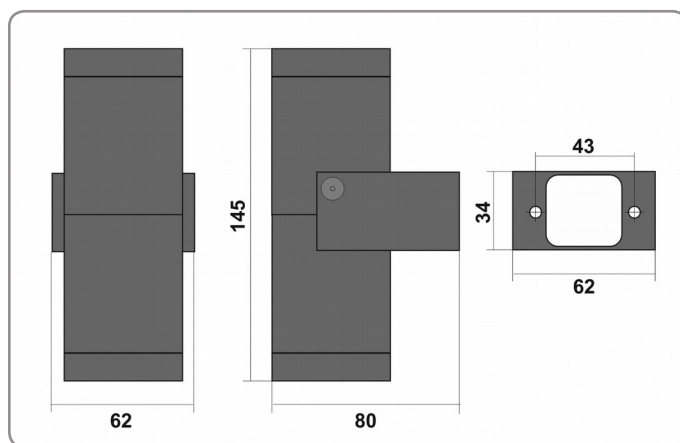

Двусторонний луч

Основные параметры

Оттенок (по заказу)	Теплый / Дневной / Холодный / Янтарный / Синий / Зеленый / Красный
Угол излучения (по заказу)	12° / 23° / 45° / 60°
Световой поток	max 2x810lm
Производитель LED	CREE
Степень пыле-влагозащиты IP	IP 66
Напряжение питания	AC 176-265V
Диммирование	невозможно
Потребляемая мощность	18W ±10%
Рабочая температура	-40...+40°C
Размер (ДхШхВ) и вес	145x62x80мм.; 0,75кг.
Опционально	различные цвета корпуса