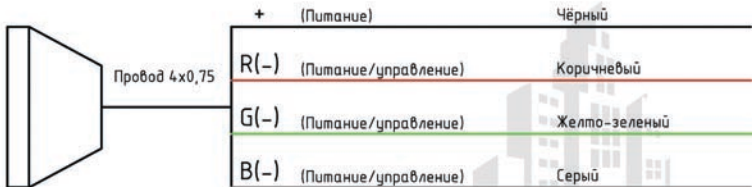

Схема подключения. Светодиодный светильник "Universal" LP

Схема подключения RGB светильника
Функция *Цвет жилы:

Схема подключения монохромного светильника
Функция *Цвет жилы: