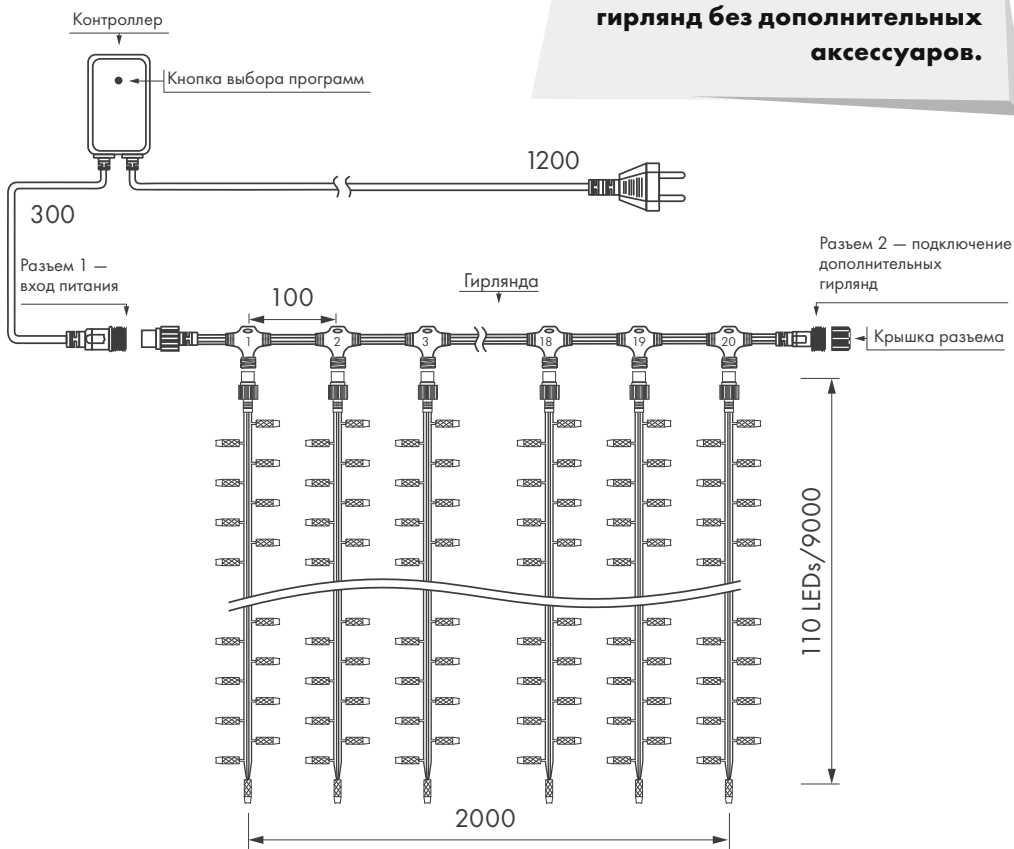

Параметры

Напряжение питания	AC 230 В
Мощность	180 Вт
Размер светодиода	Ø5 мм
Габариты	2000 × 9000 мм
Кол-во нитей	20 шт.
Кол-во светодиодов	2200 шт. (110 × 20 нитей)
Степень защиты	IP44

Цвета свечения

Белый

Теплый белый

Провод

ПВХ
прозрачный

Схема подключения

Размеры указаны в мм

12.3 кг
вес гирлянды

Температурный режим
-30... +40 °С

1 год
гарантия